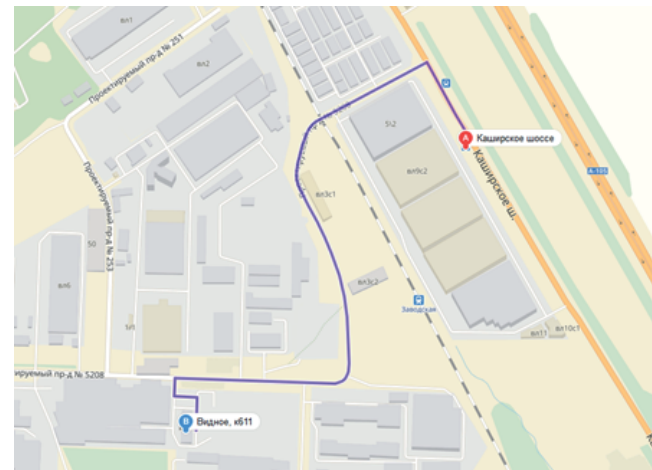

Как до нас добраться

- 15-20 мин. от метро **Домодедовская** общественным транспортом
- Вам нужен 364 автобус/маршрутка до остановки Амиачный завод
- Далее надо вернуться назад (против движения) и свернуть в промзону и 800 метров по главной дороге до вывески Мегапак

График работы:

5/2 - 8.30 - 17.00

2/2 - 8.00 - 20.00

Схема проезда

Адрес для яндекс: Видное кб11
или Апаринки Мегапак

Контакты

Оставьте контакты

Руководитель службы персонала
Васильева Валерия Игоревна